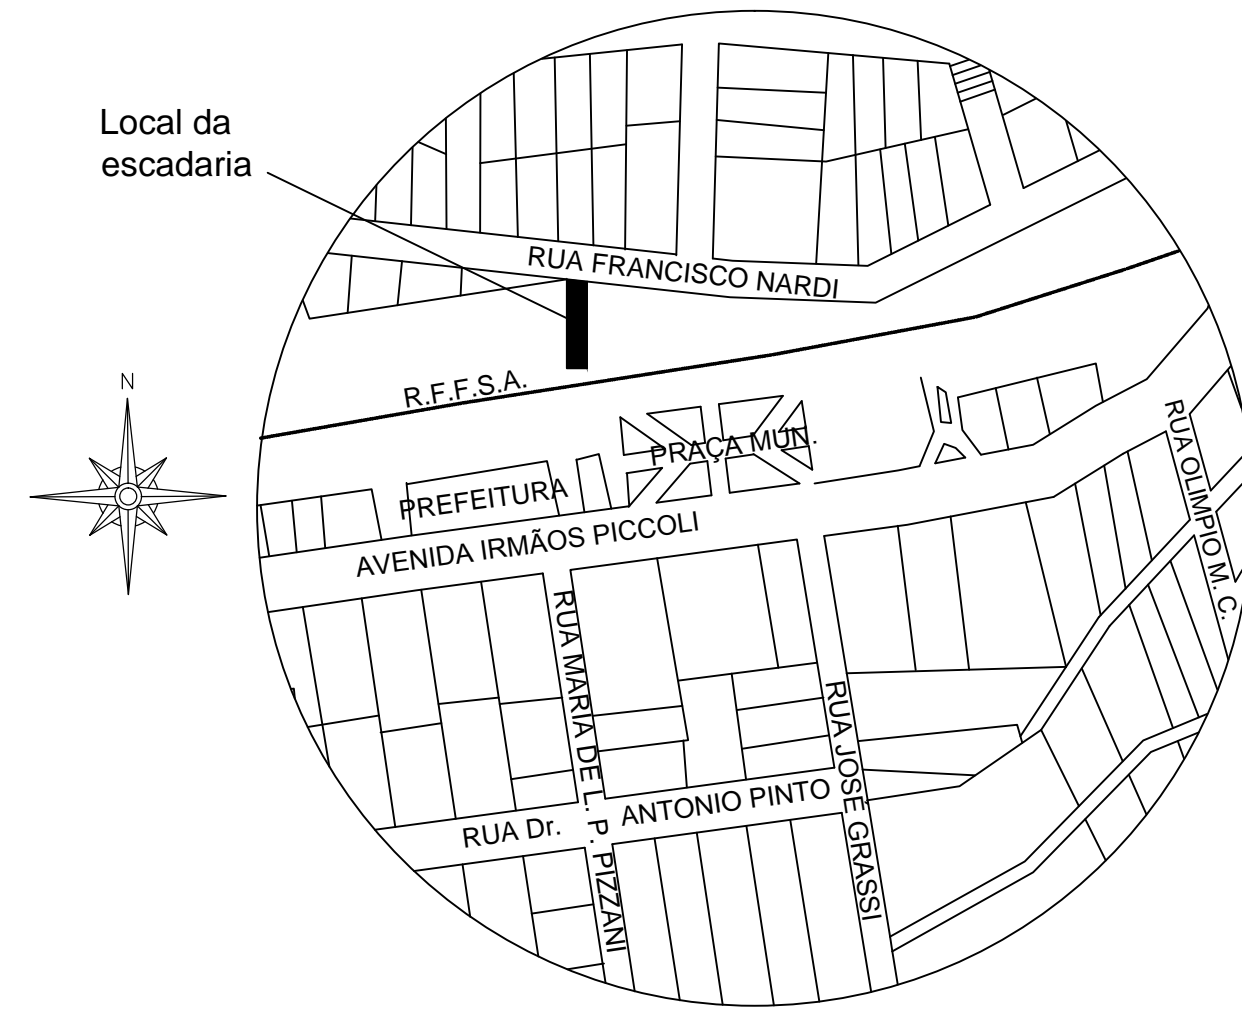

**Corte**  
Escala 1:30

**Planta de Localização**  
Sem Escala

**Planta Planialtimétrica**  
Escala 1:300

**Planta Baixa**  
Escala 1:30

PREFEITURA MUNICIPAL DE TANGARÁ		
ASSUNTO <b>ESCADARIA AO LADO DA ESTAÇÃO</b>		
OBRA Nova escadaria próxima a estação		
PROPRIETÁRIO Prefeitura Municipal de Tangará		
ENDEREÇO Rua Francisco Nardi		
CONTEÚDO Projeto arquitetônico e corte		
RESPONSABILIDADES	ESCALA Indicadas	DATA DEZ/2017
PREFEITURA MUNICIPAL DE TANGARÁ		
LARISSA VENDRUSCOLO CREA-SC 129.341-0		FOLHA 01/01